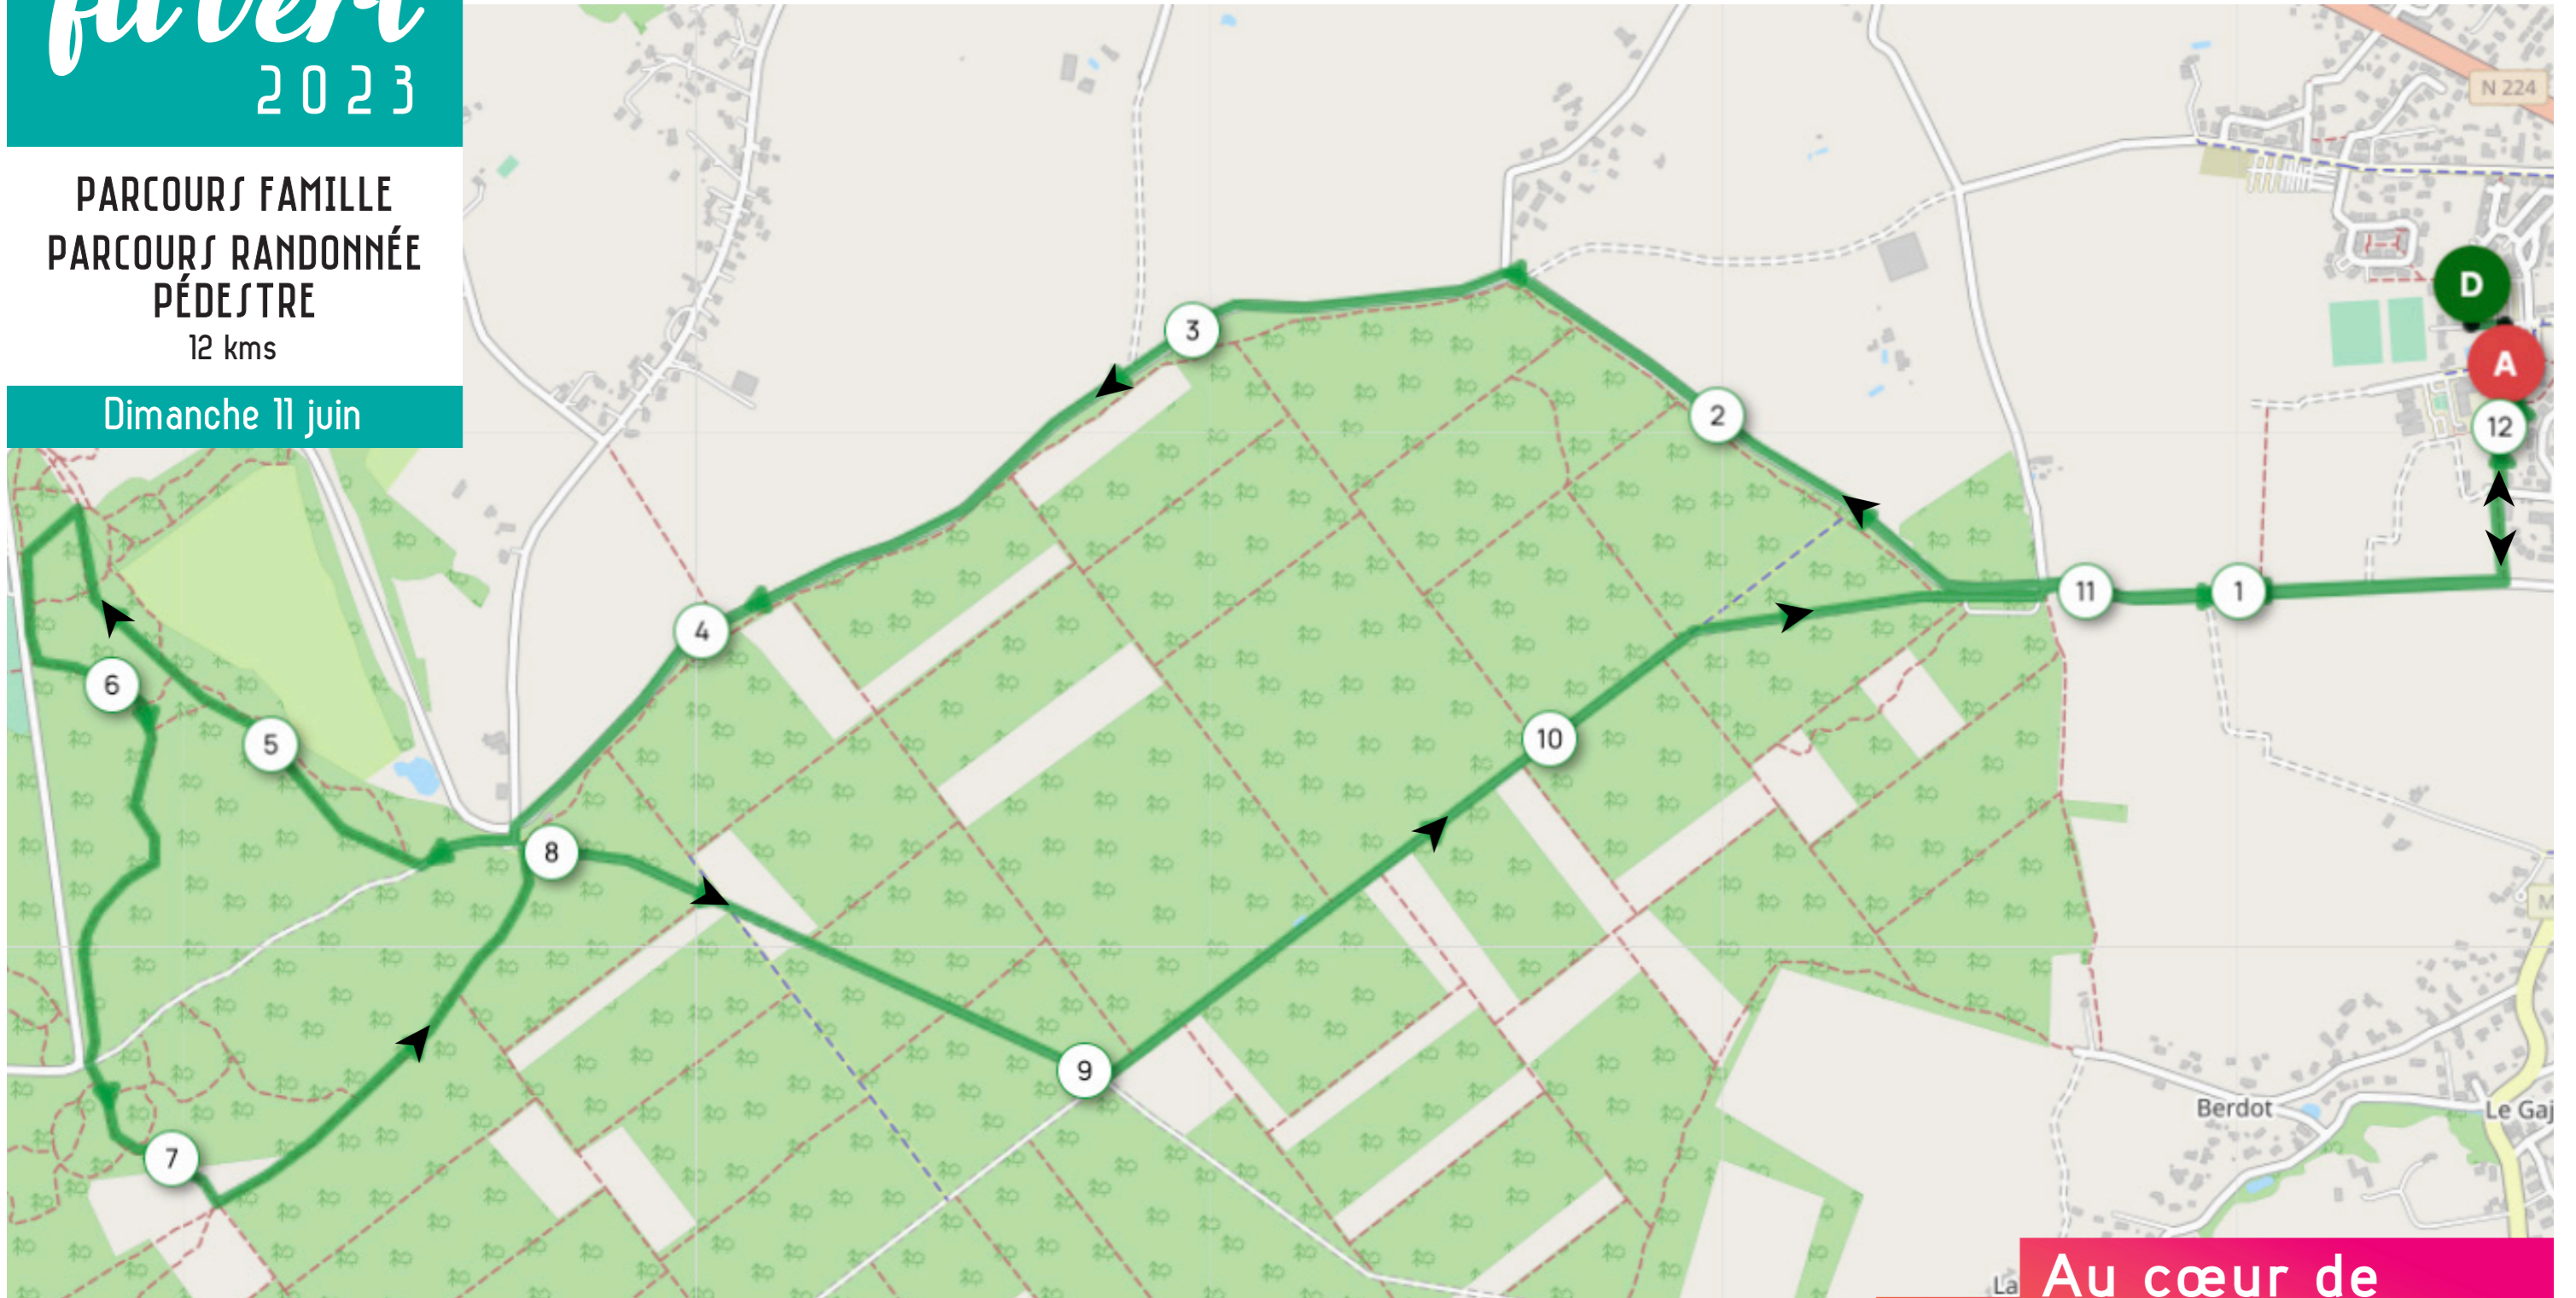

PARCOURS SPORTIF
60 kms

Dimanche 11 juin

Au cœur de
votre quotidien

- Sens du parcours
- Ⓧ Départ
- ⓐ Arrivée

RANDONNÉE
fil vert
2023

PARCOURS RANDONNÉE
32 kms

Dimanche 11 juin

**Au cœur de
votre quotidien**

- Sens du parcours
- Ⓧ Départ
- ⓐ Arrivée

PARCOURS FAMILLE
PARCOURS RANDONNÉE
PÉDESTRE
12 kms

Dimanche 11 juin

Au cœur de
votre quotidien

- Sens du parcours
- Ⓛ Départ
- ⓐ Arrivée