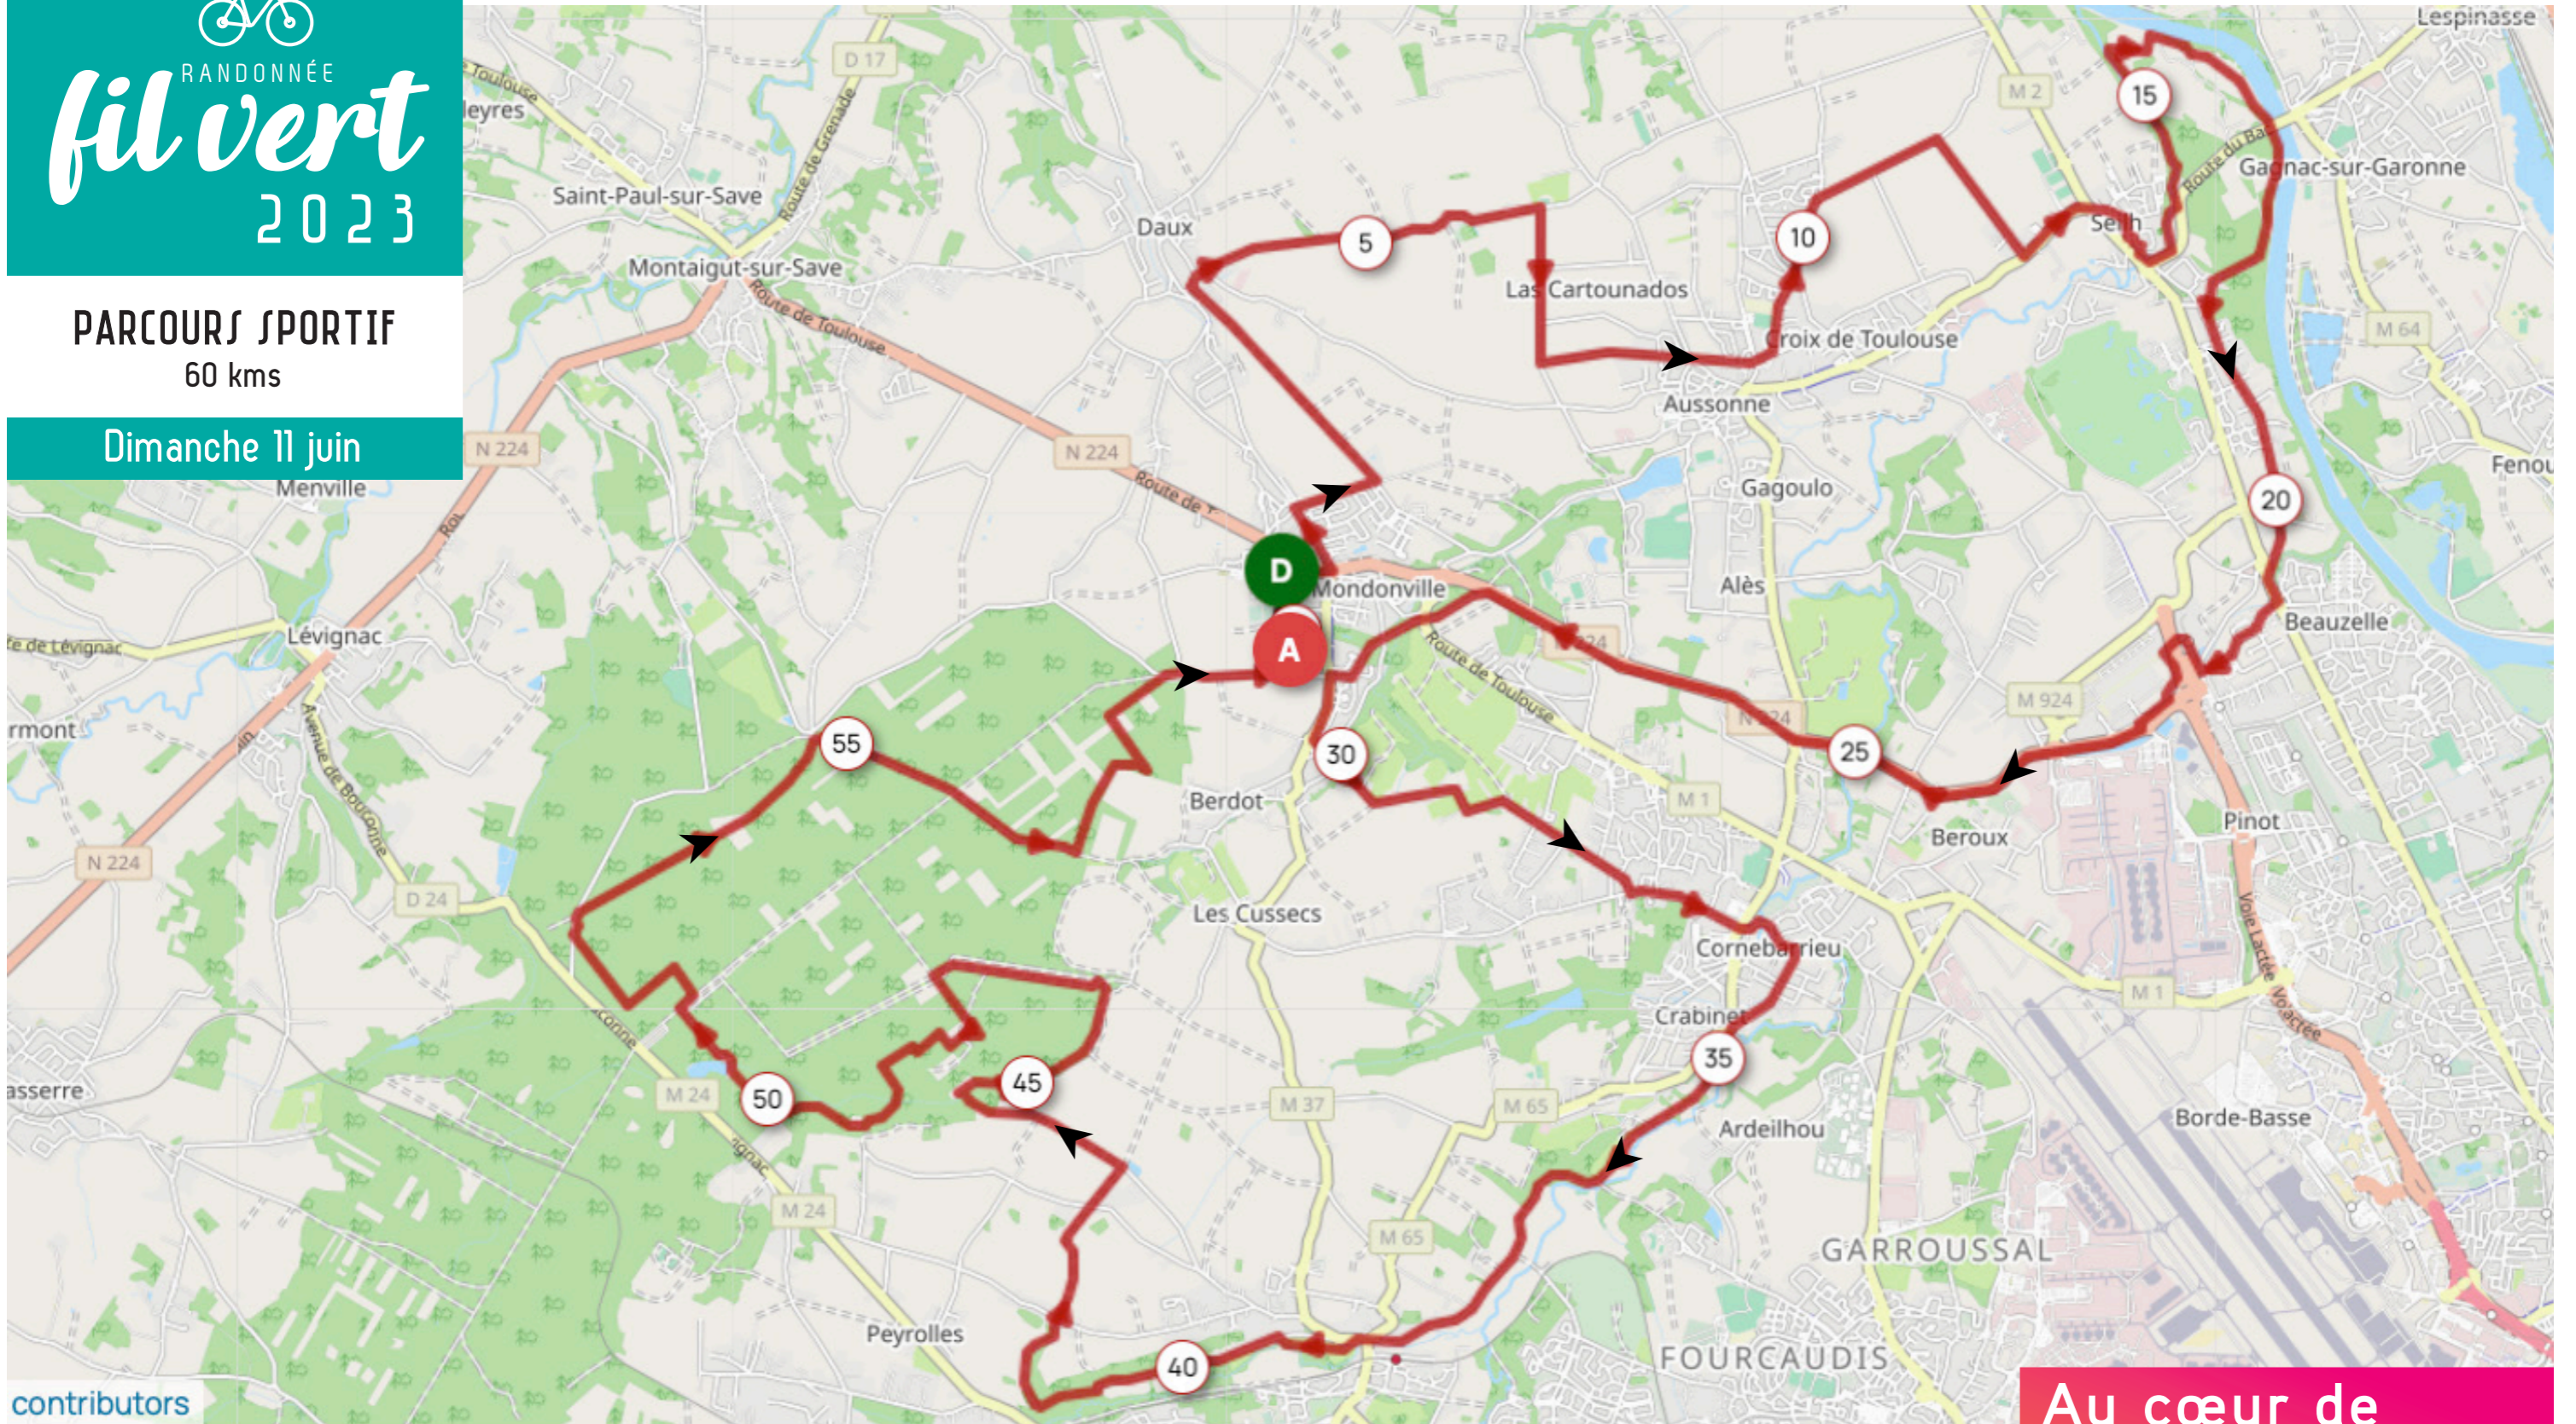

PARCOURS SPORTIF
60 kms

Dimanche 11 juin

Au cœur de
votre quotidien

- Sens du parcours
- Ⓧ Départ
- ⓐ Arrivée

RANDONNÉE
fil vert
2023

PARCOURS RANDONNÉE
32 kms

Dimanche 11 juin

**Au cœur de
votre quotidien**

- Sens du parcours
- Ⓧ Départ
- ⓐ Arrivée

PARCOURS FAMILLE
PARCOURS RANDONNÉE
PÉDESTRE
12 kms

Dimanche 11 juin

Au cœur de
votre quotidien

- Sens du parcours
- Ⓛ Départ
- ⓐ Arrivée