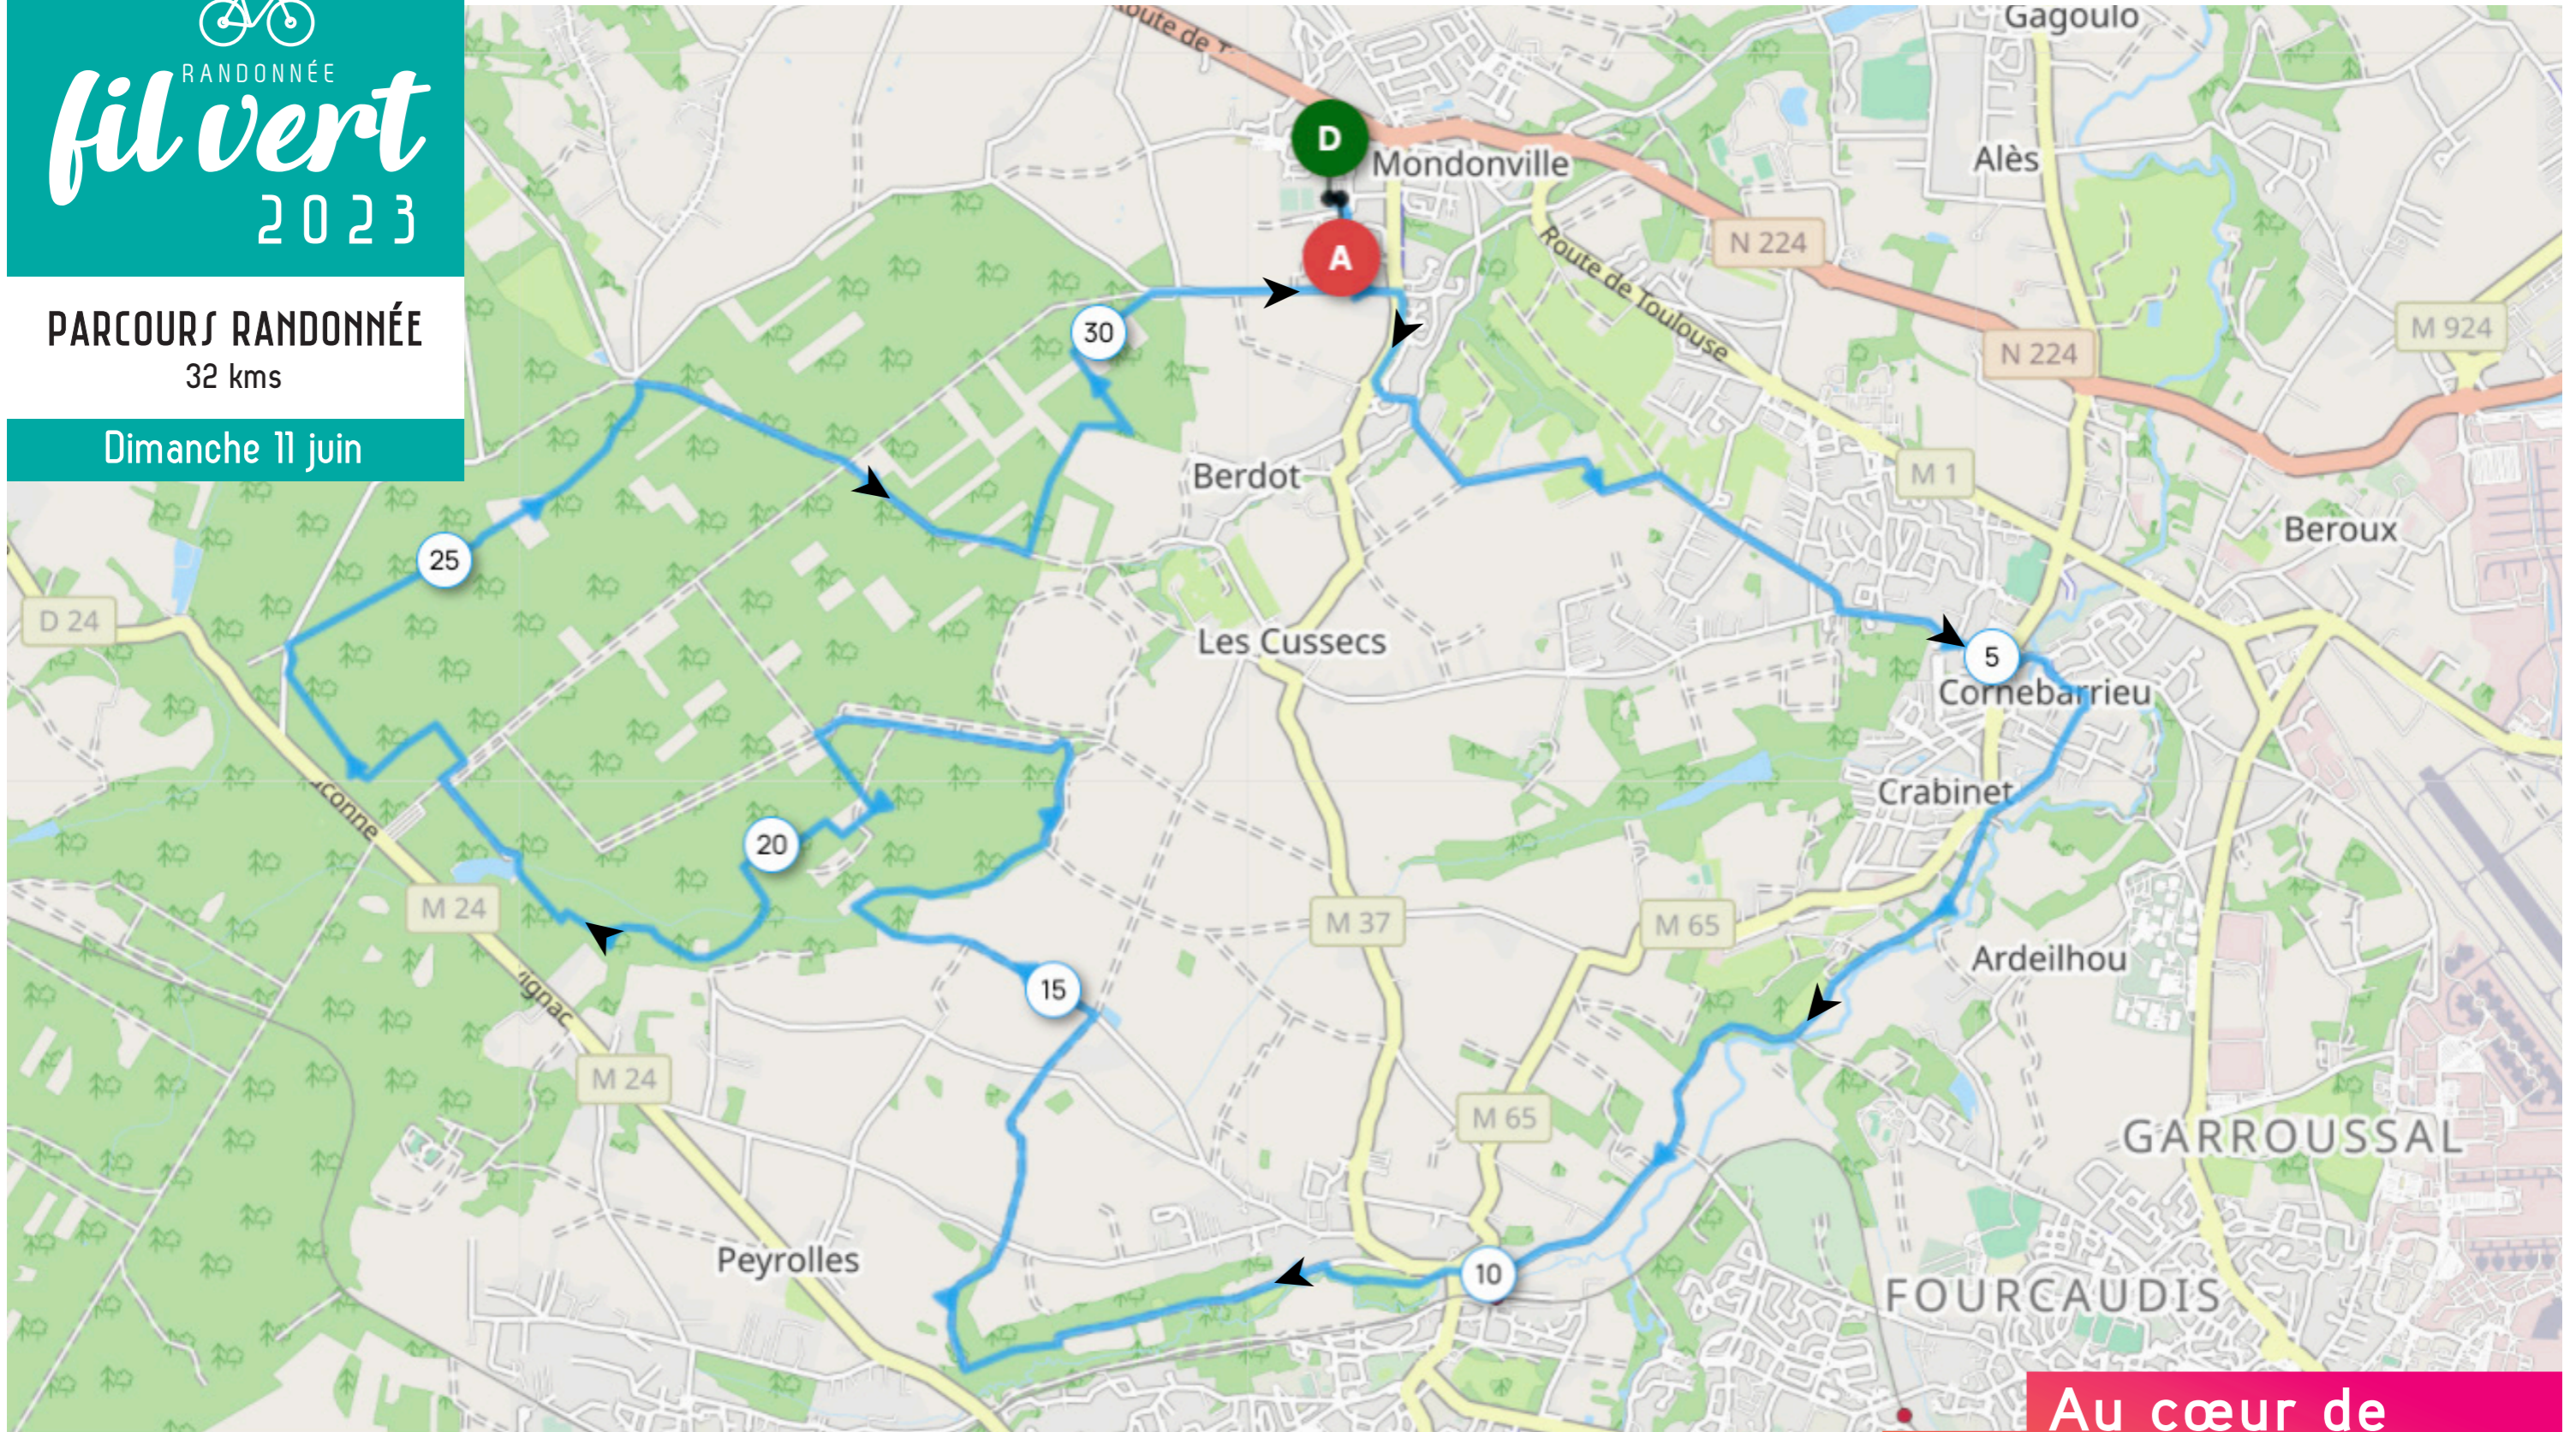

PARCOURS SPORTIF
60 kms

Dimanche 11 juin

Au cœur de
votre quotidien

- Sens du parcours
- Ⓧ Départ
- ⓐ Arrivée

RANDONNÉE
fil vert
2023

PARCOURS RANDONNÉE
32 kms

Dimanche 11 juin

**Au cœur de
votre quotidien**

- Sens du parcours
- Ⓧ Départ
- ⓐ Arrivée

PARCOURS FAMILLE
PARCOURS RANDONNÉE
PÉDESTRE
12 kms

Dimanche 11 juin

Au cœur de
votre quotidien

- Sens du parcours
- Ⓛ Départ
- ⓐ Arrivée